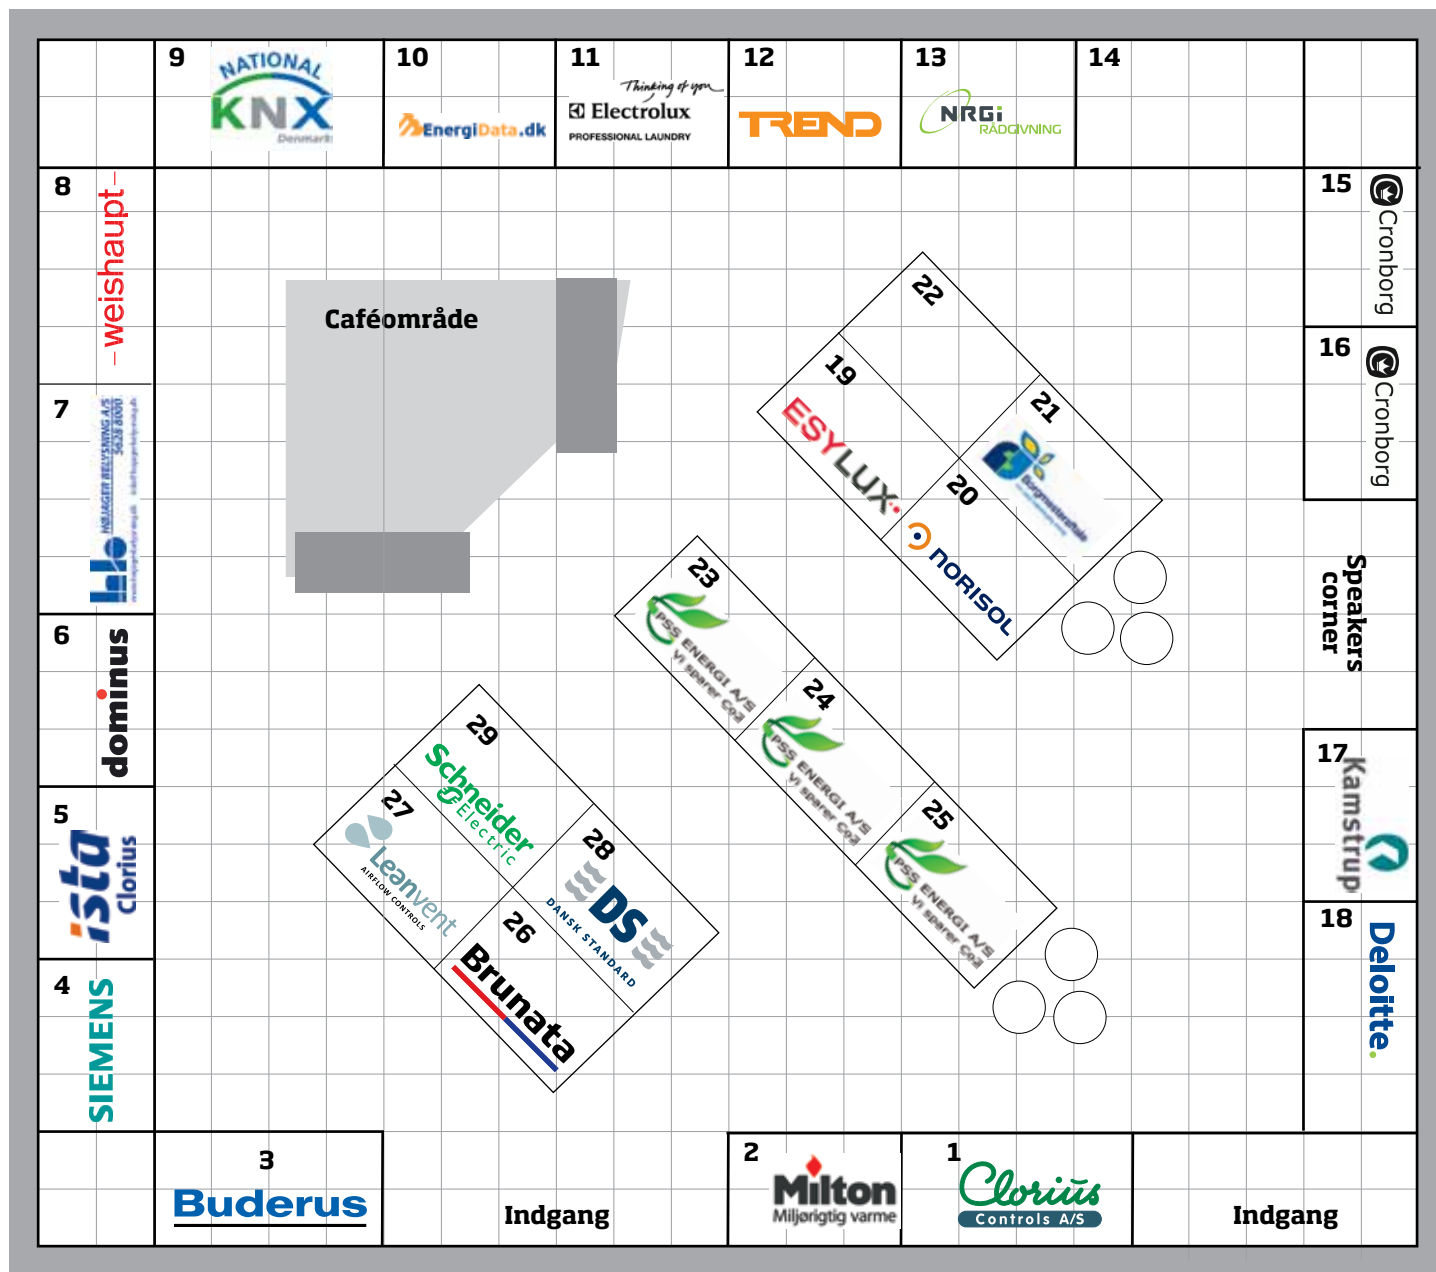

# KONFERENCEUDSTILLING

## Energiforum 2012 udstilling

← 1 m   □ Stand   ■ Kaffe/buffetborde   ■ Vægelement   ○ Caféborde