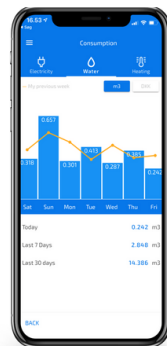

Software as a Service