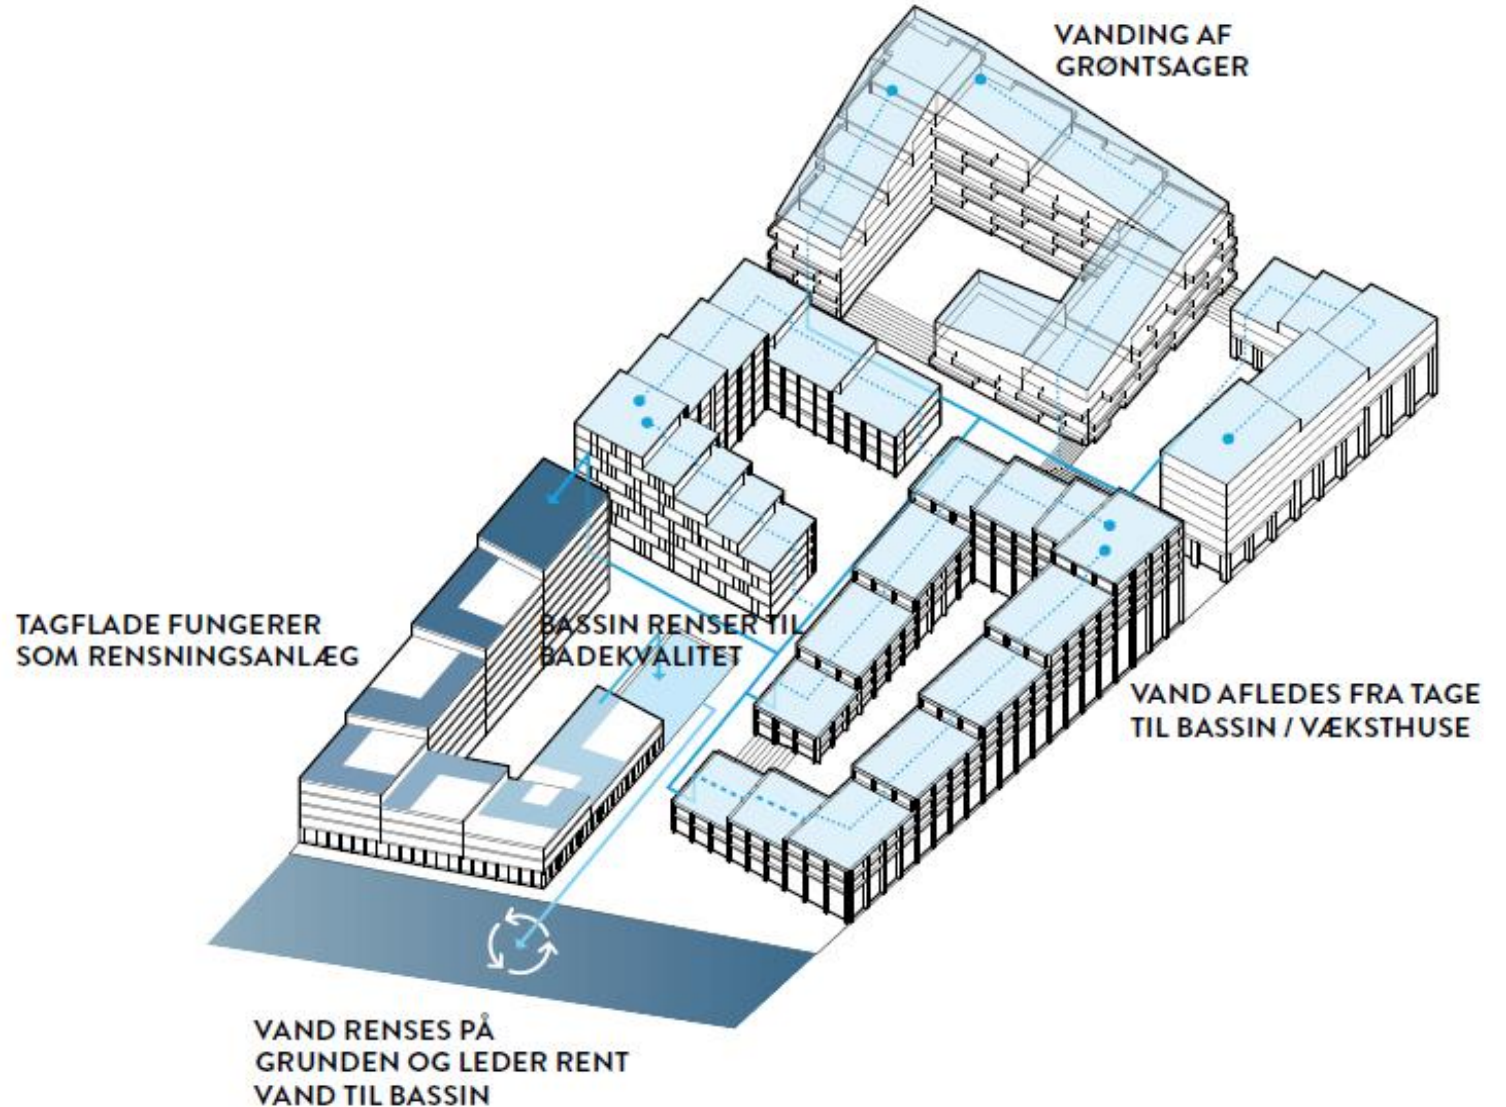

Vand

- Opsamling af regnvand fra tage og gårdhaver til vanding af planter
- Vandbesparende brusere og vandhaner sparer op til 60 % af vandforbruget
- Arbejde med overflade vand i landskabet