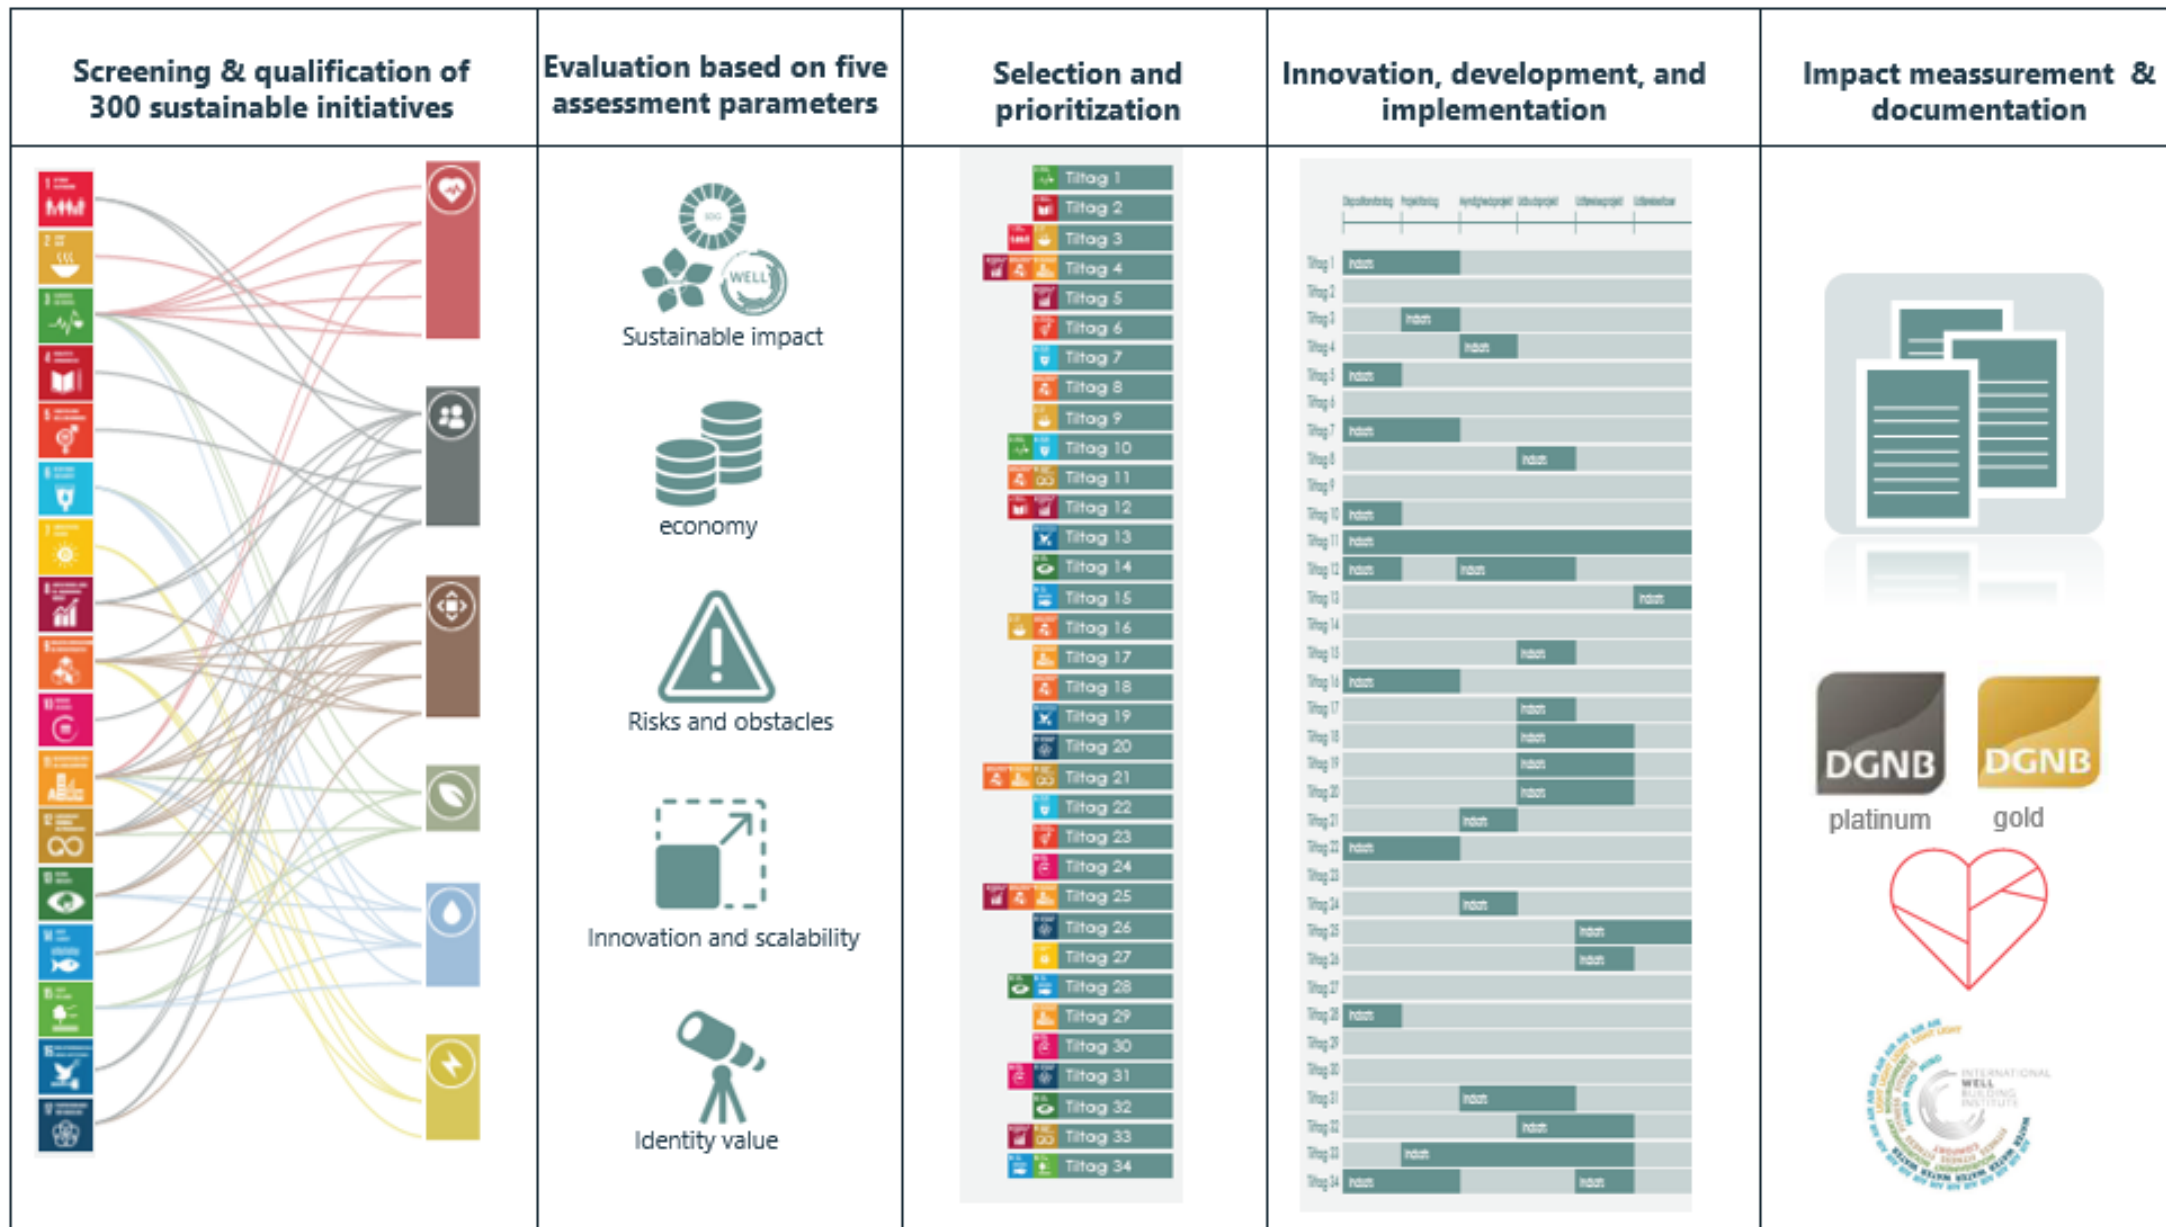

UN17 Village by NREP

UN17 Village is based on a human scale, and therefore the vision is to scale down the traditional urban block to smaller vibrant neighborhoods with inner courtyards and passages. The facades of the five buildings in UN17 Village are all designed based on a concept of diversity, identity and community.

UN17 Village vision

Fast ejendom og byggeri udgør 40 % af verdens CO2-udledning

Holistisk tilgang til byggeri

Udgangspunkt i de 17 verdensmål

Åbent laboratorium

Teste løsninger

Søge nye standarder og samarbejder

Metode

Sundhed

Forbedret indeklima

- Øget mekanisk ventilation
- Reduceret indendørs forurening med effektive luftfiltre
- Arbejde med materiale afgang

WELL platin certificering bygning E

Bygningsdesign

- Kunstig intelligens til at optimere bygningens layout og interaktion med miljøet
- Optimale sol-, udsigts- og vindforhold
- Stigning på 30 % i den gennemsnitlige dagslyseksponering

Community manager

Biodiversitet

5 forskellige gårdrum, men med et sammenhængende landskab med naturlige overgange mellem naturtyperne.

- Forlængelse af Amager Fælleds natur
- Hjemmehørende arter
- Fokus på levesteder til insekter mv.
- Minimal belægning
- Minimal lysforurening