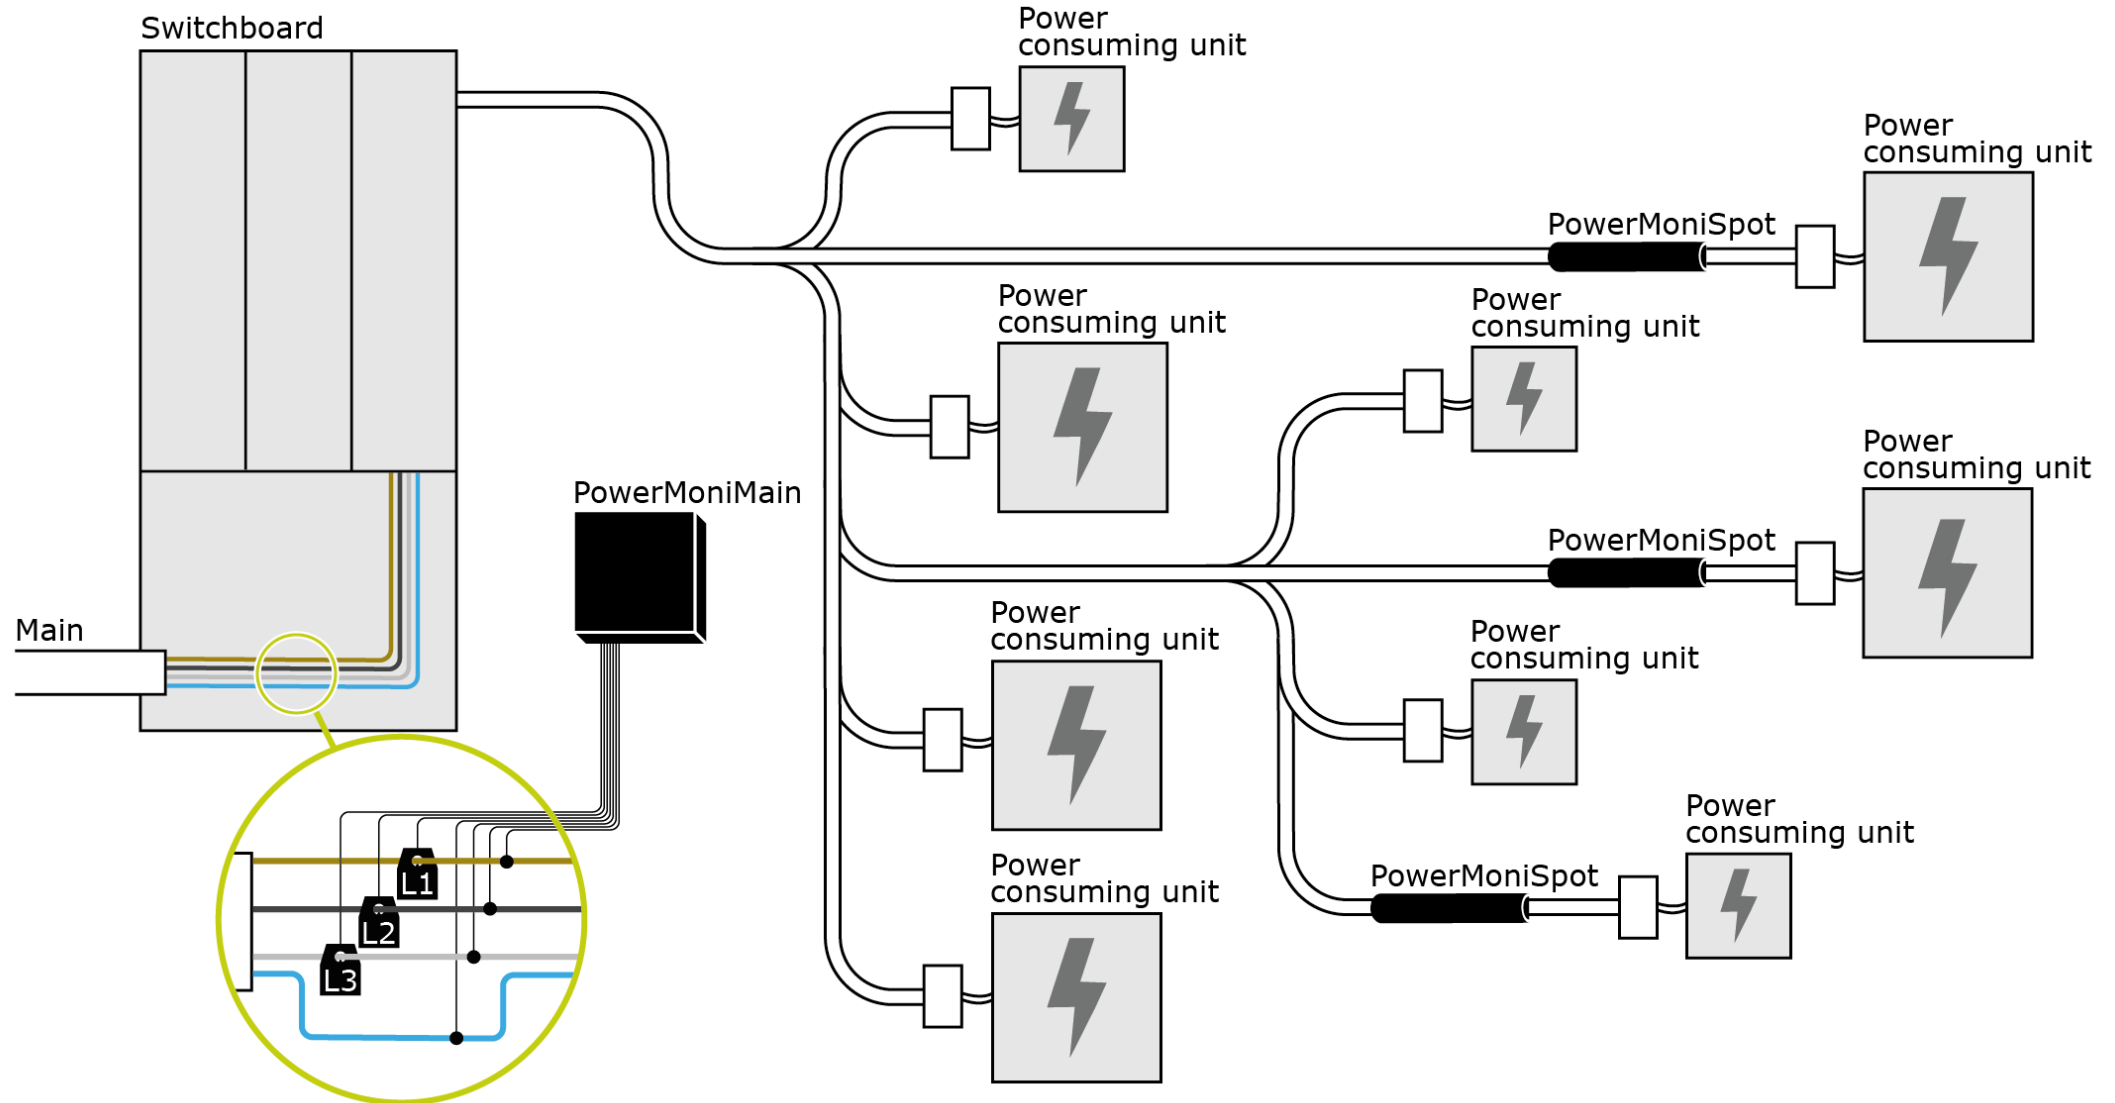

**100% danskejet, solid, og
med stærke investorer**

Clamp-on intelligens gør forskellen

Neddeling af strømforbrug

Neddeling af strømforbrug

ReMoni AI

Løbende feedback

Forudsigende styring

Prædiktiv Varmeoptimering
Selvlærende varmestyring